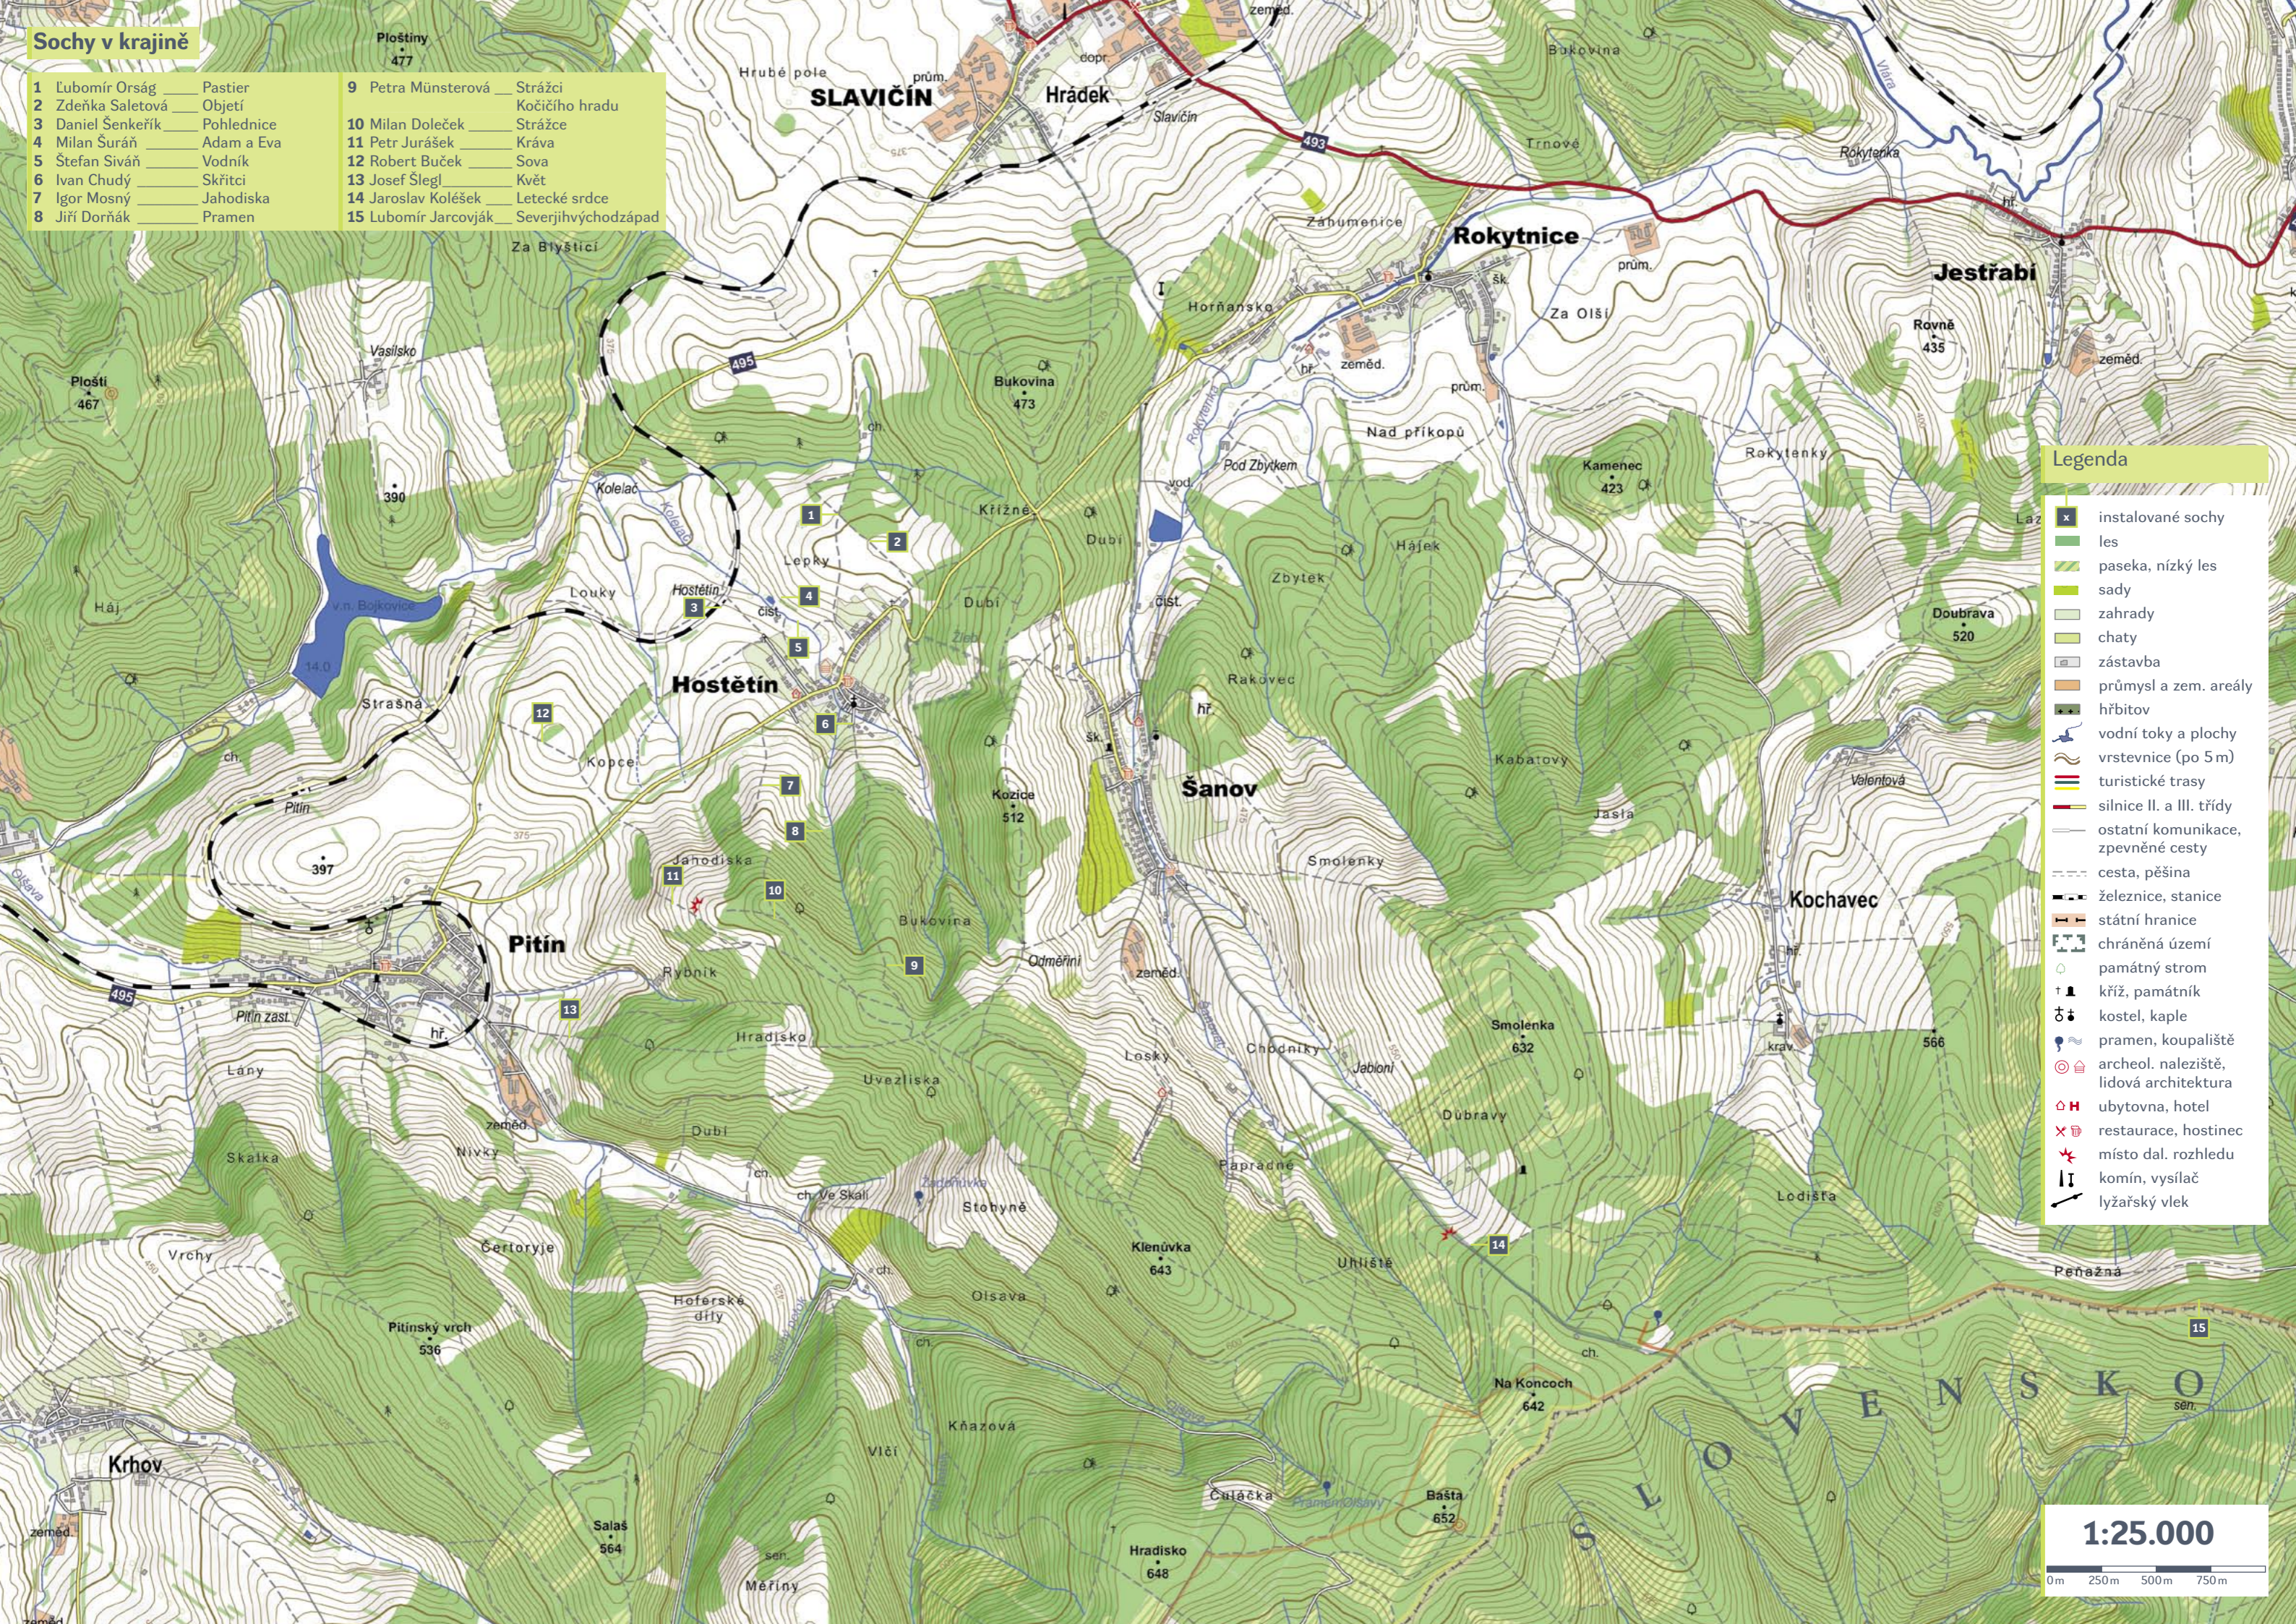

Sochy v krajině

- | | | | |
|-------------------|------------|----------------------|---------------------|
| 1 Lubomír Orság | Pastier | 9 Petra Münsterová | Strážci |
| 2 Zdeňka Saletová | Objetí | 10 Milan Doleček | Strážce |
| 3 Daniel Šenkeřík | Pohlednice | 11 Petr Jurášek | Kráva |
| 4 Milan Šuráň | Adam a Eva | 12 Robert Buček | Sova |
| 5 Štefan Siváň | Vodník | 13 Josef Šlegl | Květ |
| 6 Ivan Chudý | Skřítci | 14 Jaroslav Kolářek | Letecké srdce |
| 7 Igor Mosný | Jahodiska | 15 Lubomír Jarcovják | Severjihvýchodzápad |
| 8 Jiří Dorňák | Pramen | | |

Legenda

- instalované sochy
- les
- paseka, nízký les
- sady
- zahrady
- chaty
- zástavba
- průmysl a zem. areály
- hřbitov
- vodní toky a plochy
- vrstevnice (po 5 m)
- turistické trasy
- silnice II. a III. třídy
- ostatní komunikace, zpevněné cesty
- cesta, pěšina
- železnice, stanice
- státní hranice
- chráněná území
- památný strom
- kříž, památník
- kostel, kaple
- pramen, koupaliště
- archeol. naleziště, lidová architektura
- ubytovna, hotel
- restaurace, hostinec
- místo dal. rozhledu
- komín, vysílač
- lyžařský vlek

1:25.000

0m 250m 500m 750m